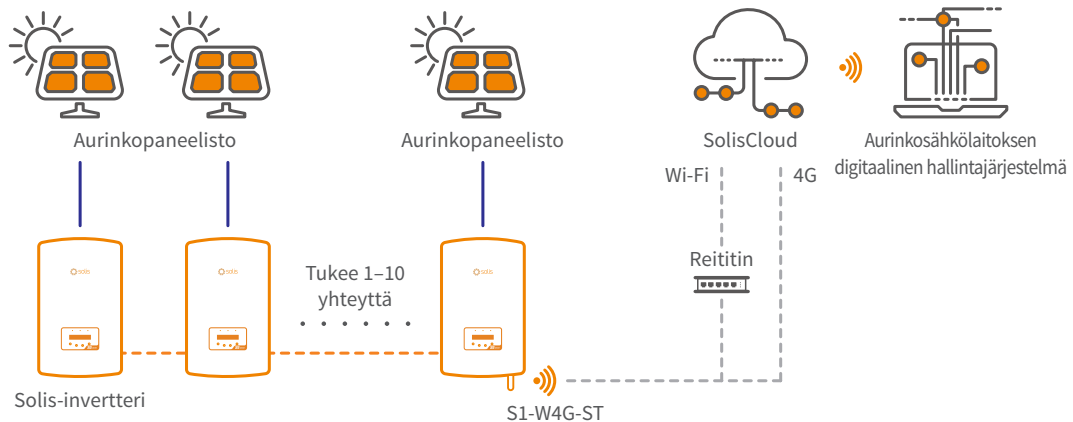

S1-W4G-ST

Solis-tiedonkeruulaitteet

Käytä RS485-tietoliikennemenetelmää invertterin liittämiseen, jopa 10 invertteriä voidaan liittää samanaikaisesti. Tietoliikenne valvontajärjestelmän kanssa langattoman WiFi-verkon tai 4G kautta, joka voi toteuttaa etäohjauksen ja -valvonnan. Verkko siirtää intuitiivisia tietoja, mikä mahdollistaa asiakkaille kätevän valvonnan milloin ja missä tahansa.

Ominaisuudet:

- Tuki WiFi- ja 4G-tietoliikenteelle
- Tilan merkkivalo, helposti näkyvä toimintatila
- RESET-painike, yksi näppäin tietojen lähettämiseen, kätevä virheenkorjaus
- Vikahälytys, reaaliaikainen seuranta
- Tukee Bluetooth-yhteyttä lähistöllä ja virheenkorjausta
- Plug and play, nopea asennus

Älykäs valvontaratkaisu - S1-W4G-ST

DC — Internet - - - - RS485-tietoliikennekaapeli - - - - Tietoliikenne