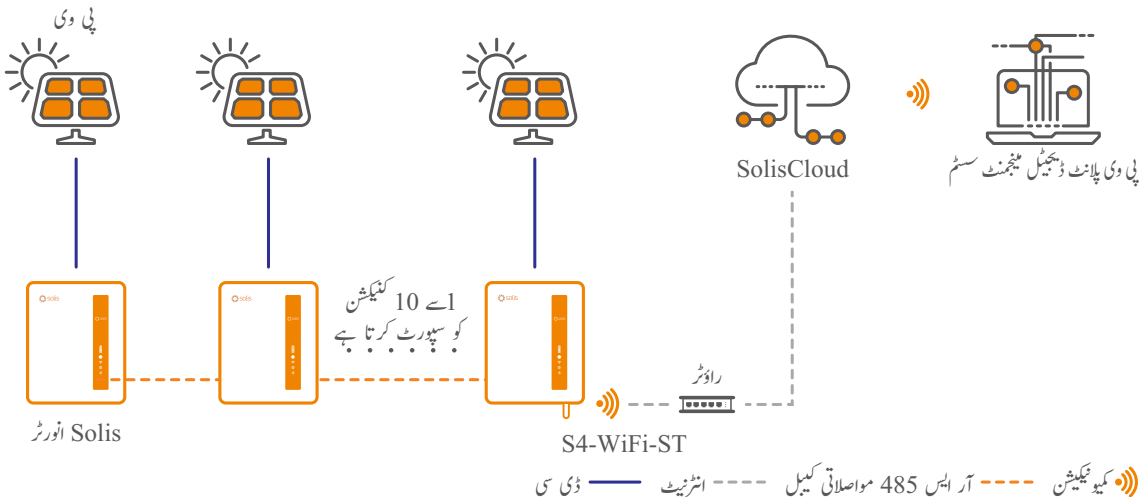

S5-WiFi-ST

Solis کے ڈیٹا لاگرز

ایک ڈیٹا لاگ کے ساتھ 10 تک انورٹرز کو منسلک کیا جاسکتا ہے۔ یہ لاگز مقامی Wi-Fi نیٹ ورک سے جڑتے اور ڈیٹا کو وائرلیس طور پر SolisCloud پر منتقل کرتے ہیں۔ SolisCloud، جو کہ Solis کی نگرانی کا پلیٹ فارم ہے، دور دراز سے سسٹم کی نگرانی اور کنٹرول کی سہولت فراہم کرتا ہے۔ یہ ڈیٹا واضح اور تفصیلی ہوتا ہے، جس کی بدولت صارفین کسی بھی وقت اور جگہ سے آسانی سے نگرانی اور مسائل کا حل کر سکتے ہیں۔

خصوصیات:

- دوہری بینڈ روٹر کی حمایت کرتا ہے جو 5GHz اور 2.4GHz کے ساتھ کام کرتا ہے۔
- لگاؤ اور چلاؤ، فوری تنصیب
- حالت کی نشان دہی، ورکنگ سٹیٹس ظاہر کرنے کے لئے آسان
- فالٹ الارم، ہر وقت نگرانی
- قریبی بلوٹوتھ کنکشن اور ڈیٹا لاگنگ کو سپورٹ کرتا ہے
- ری سیٹ بٹن، ڈیٹا بھیجنے کے لیے ایک کلید، آسان ڈیٹا لاگنگ

S5-WiFi-ST-4Pin

S5-WiFi-ST-USB

انٹیلیجنٹ مانیٹرنگ سالوشن - S5-WiFi-ST

S5-WiFi-ST-4Pin	S5-WiFi-ST-USB	زل ڈام
کیلیکشن		
Solis انورٹر		معاون آلہ کی قسم
≤ 10		مشکل انورٹرز کی تعداد ①
5 منٹس		ڈیٹا جمع آوری کا دورانیہ
تین ریل ای ڈی انڈیکس لائٹس		نشان دہی کرنا
ہردنی 4 پین پورٹ	ہردنی USB پورٹ	مواصلاتی انٹرفیس
802.11a/b/g/n, 2.412-2.484GHz / 5.150-5.350GHz / 5.725-5.850GHz		وائرلس مواصلات
802.11a: 15.5dBm; 802.11b: 18dBm; 802.11g: 16.5dBm; 802.11n: 16dBm/14.5dBm		میکس آؤٹ پٹ پاور
BLE5.0		نیرینڈیکے کیلیکشن
APP / WEB		ترتیب دینے کا طریقہ
برقی		
ڈی سی 5V (+/- 5%)		آپریٹنگ وولٹیج
2 W		عام بجلی کی کھپت
مابیات		
-30 ~ +65°C		آپریٹنگ درجہ حرارت
5% سے 95%، متعلقہ نمی، کوئی ٹائٹ نہیں		آپریٹنگ نمی
-40 ~ +70°C		ایٹائی درجہ حرارت
< 40%		ایٹائی نمی
4000 m		زیادہ سے زیادہ آپریٹنگ اونچائی
IP65		داخلی تحفظ
سائیک		
128 × 50 × 34 mm	113 × 50 × 34 mm	طول و عرض (ہیل * ڈیپتھ * ہائیٹ)
ہردنی طور پر داخلہ + ٹونسٹ لاک	ہردنی طور پر داخلہ + ٹیب لاک	تصنیب کا طریقہ
80 g	65 g	وزن
دیگر چیزیں		
CE, FCC		توثیق