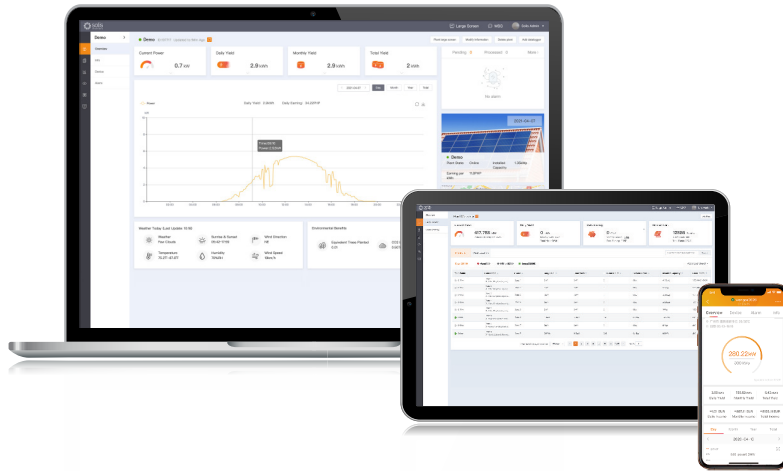

SolisCloud

Uuden sukupolven Solis-aurinkopaneeliston valvonta-alusta

SolisCloud on uuden sukupolven älykäs aurinkosähköjärjestelmän valvontajärjestelmä. Tämä uusi valvonta-alusta antaa sinulle enemmän mahdollisuuksia kuin koskaan ennen. Sinulla on järjestelmäsi täysi valvonta hallinnassasi aina ja kaikkialla. Voit hyötyä päivitetystä tarkoista vikahälytysviesteistä, jotka on säädettävissä siten, että saat tarpeisiisi sopivan tuntimäärän kuluessa ilmoituksen.

Uusi järjestelmäalusta sisältää täysikokoisen näytön kaikista asennuksistasi ja reaaliaikaisista tiedoista, mikä helpottaa järjestelmän käyttöä ja hallintaa. Käytössäsi on älykäs hälytysjärjestelmä, joka antaa suosituksia kenttävikojen nopeaan korjaamiseen. Syvälliset analyysityökalut antavat sinulle mahdollisuuden ymmärtää järjestelmäsi yleisen kunnon. IV-käyrien skannaus voidaan tehdä helposti ja nopeasti koko järjestelmälle. Tehovuon näyttö live-tilassa antaa näkyvyyttä sekä tavallisista aurinkoenergiajärjestelmistä että varastointijärjestelmistä. Tärkeintä on, että sinulla on järjestelmäsi täydellinen hallinta ja voit seurata ja mukauttaa mitä tahansa milloin ja miten haluat.

• Älykäs valvontaratkaisu - SolisCloud

Kehittynyt pilvialusta

- Yhteys useiden laitetyyppien kanssa saumattomasti, invertterit, vientitehonhallintajärjestelmät, sääasemat jne.

Tehokas käyttö ja hallinta

- Älykäs I-V-käyrän skannaus, järjestelmän kuntoraportti, ketjutason vianetsintä.

Useiden laitosten hallinta

- Hallinnoi useita eri järjestelmätyyppejä asuin-, kaupallisissa ja yleishyödyllisissä laitoksissa. Mahdollistaa useiden tiimien hallinnan eri aloilla.

Koko näytön tila

- Järjestelmän suorituskyvyn ja hyötyjen selkeä ja ytimekäs näyttö, mukaan lukien säästetyt hiilidioksidipäästöt ja istutetut ekvivalenttipuut, sekä järjestelmän tuoton ja tuoton näyttäminen.