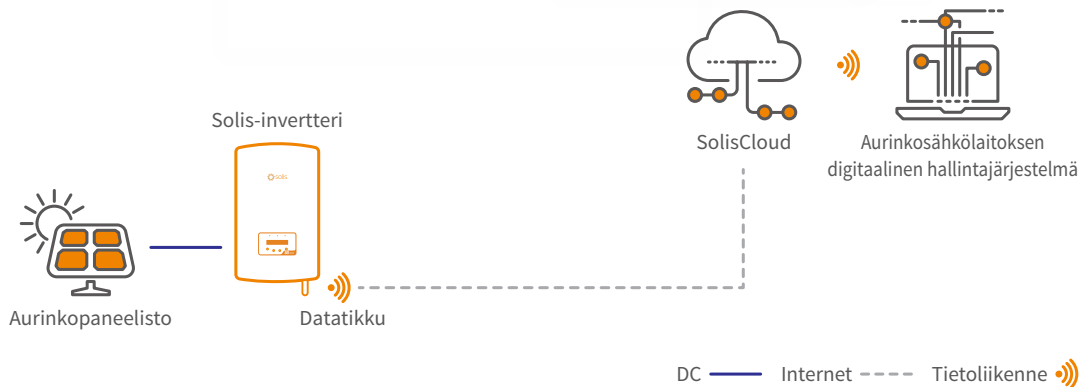

SolisCloud

Uuden sukupolven Solis-aurinkopaneeliston valvonta-alusta

SolisCloud on uuden sukupolven älykäs aurinkosähköjärjestelmän valvontajärjestelmä. Tämä uusi valvonta-alusta antaa sinulle enemmän mahdollisuuksia kuin koskaan ennen. Sinulla on järjestelmäsi täysi valvonta hallinnassasi aina ja kaikkialla. Voit hyötyä päivitetystä tarkoista vikahälytysviesteistä, jotka on säädettävissä siten, että saat tarpeisiisi sopivan tuntimäärän kuluessa ilmoituksen.

Uusi järjestelmäalusta sisältää täysikokoisen näytön kaikista asennuksistasi ja reaaliaikaisista tiedoista, mikä helpottaa järjestelmän käyttöä ja hallintaa. Käytössäsi on älykäs hälytysjärjestelmä, joka antaa suosituksia kenttävikojen nopeaan korjaamiseen. Syvälliset analyysityökalut antavat sinulle mahdollisuuden ymmärtää järjestelmäsi yleisen kunnon. IV-käyrien skannaus voidaan tehdä helposti ja nopeasti koko järjestelmälle. Tehovuon näyttö live-tilassa antaa näkyvyyttä sekä tavallisista aurinkoenergiajärjestelmistä että varastointijärjestelmistä. Tärkeintä on, että sinulla on järjestelmäsi täydellinen hallinta ja voit seurata ja mukauttaa mitä tahansa milloin ja miten haluat.

• Älykäs valvontaratkaisu - SolisCloud

Kehittynyt pilvialusta

- Yhteys useiden laitetyyppien kanssa saumattomasti, invertterit, vientitehonhallintajärjestelmät, sääasemat jne.

Tehokas käyttö ja hallinta

- Älykäs I-V-käyrän skannaus, järjestelmän kuntoraportti, ketjutason vianetsintä.

Useiden laitosten hallinta

- Hallinnoi useita eri järjestelmätyyppejä asuin-, kaupallisissa ja yleishyödyllisissä laitoksissa. Mahdollistaa useiden tiimien hallinnan eri aloilla.

Koko näytön tila

- Järjestelmän suorituskyvyn ja hyötyjen selkeä ja ytimekäs näyttö, mukaan lukien säästetyt hiilidioksidipäästöt ja istutetut ekvivalenttipuut, sekä järjestelmän tuoton ja tuoton näyttäminen.